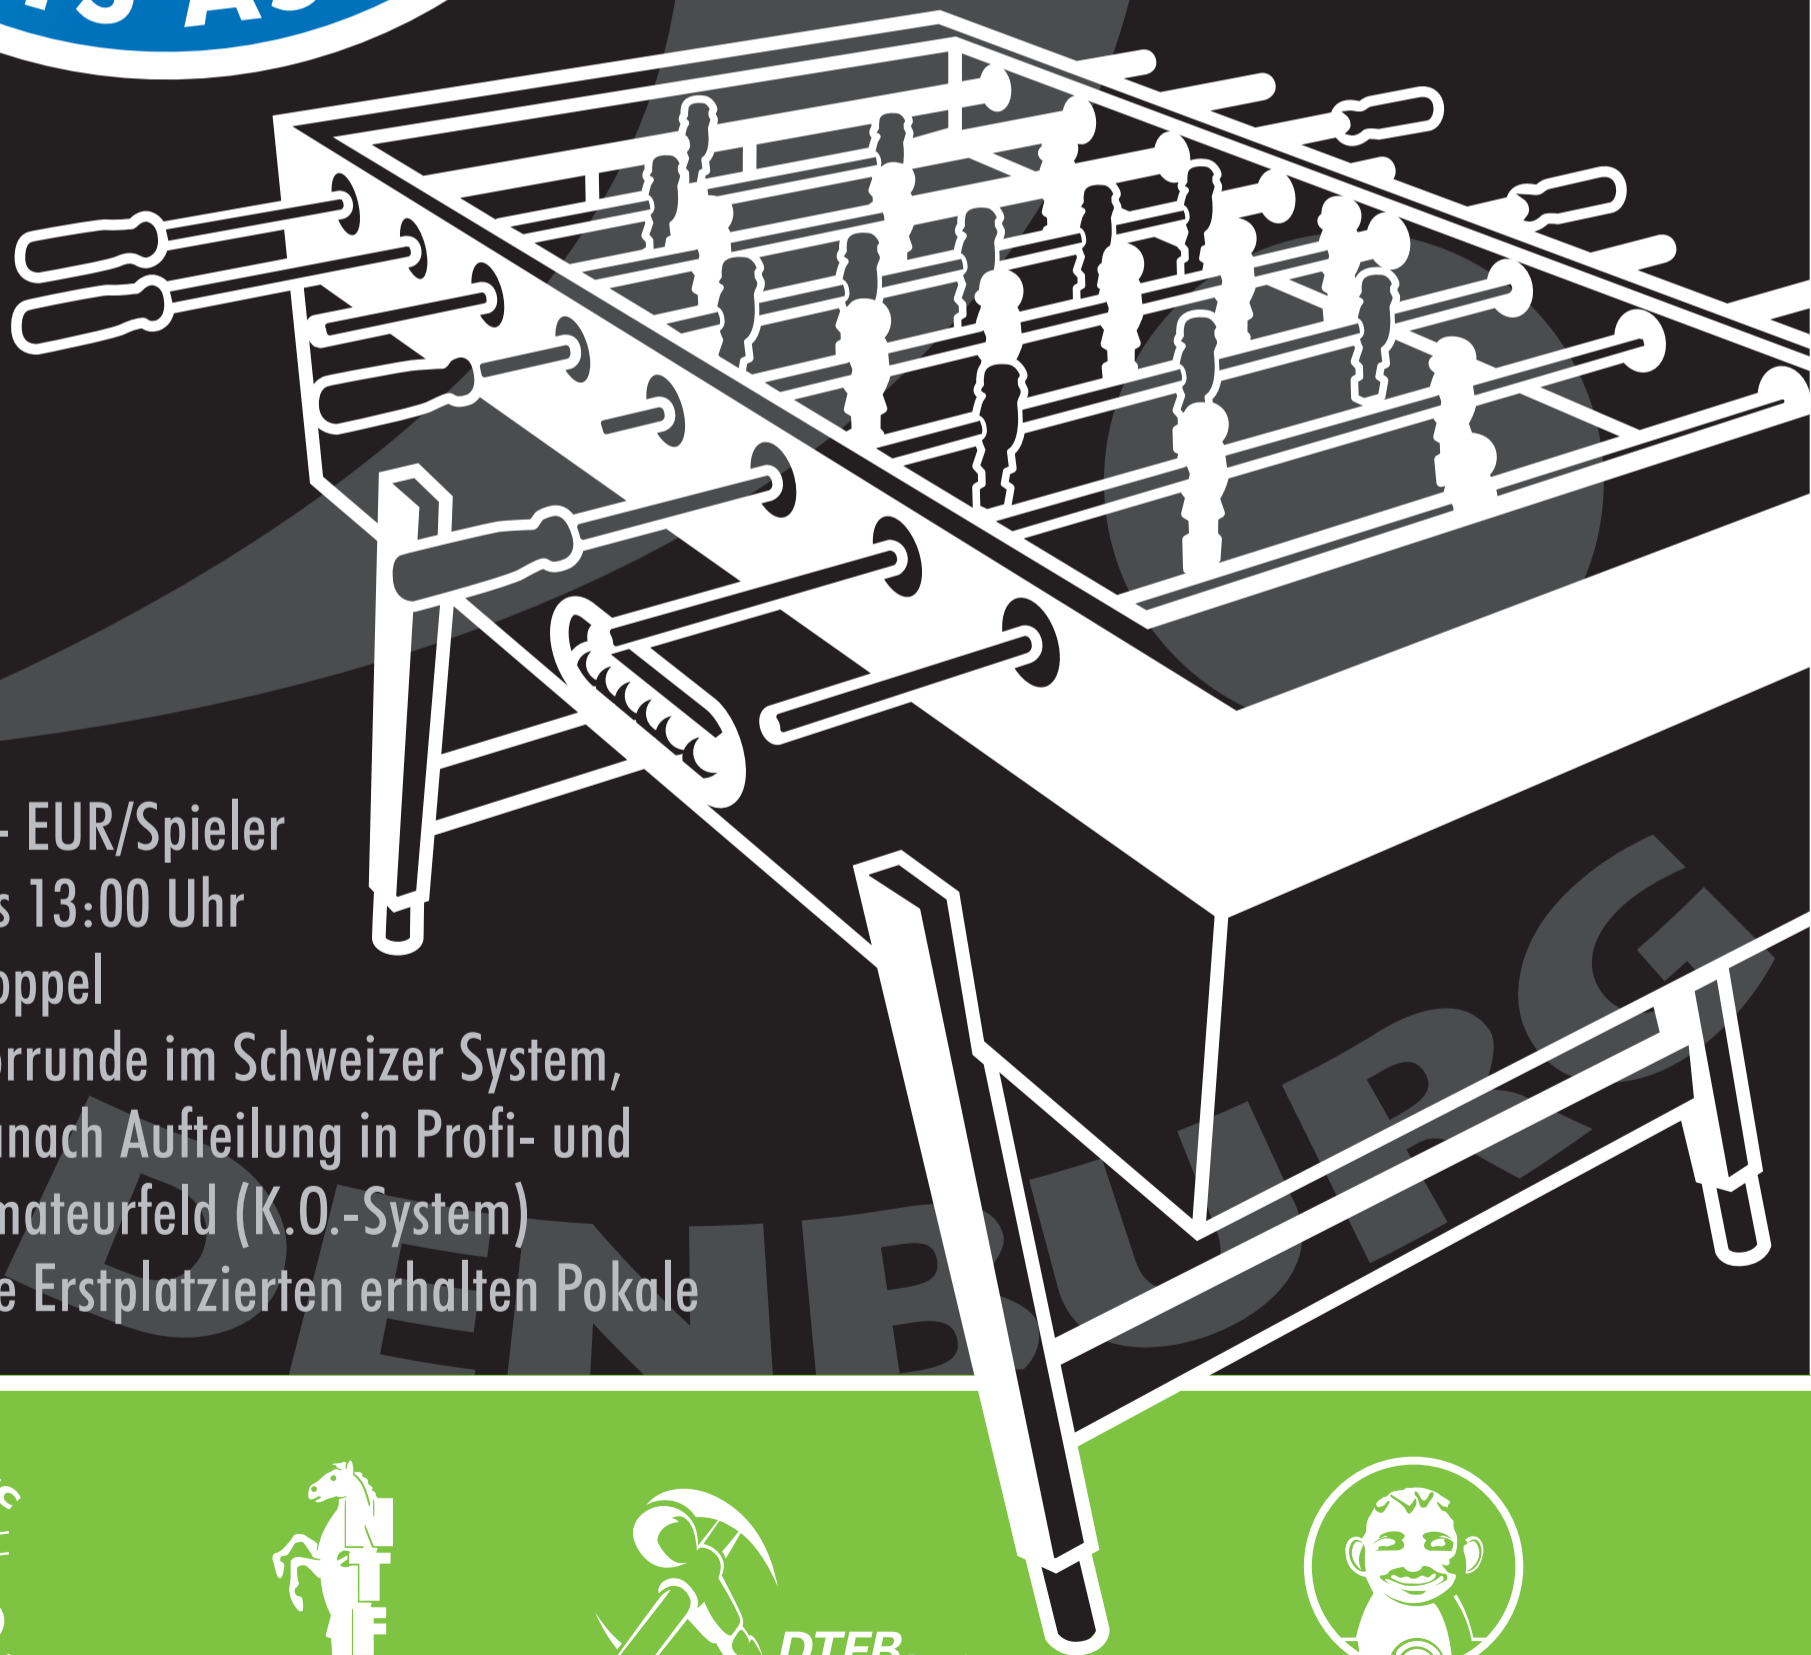

ACHTUNG!!!! NEUE LOCATION

„TREFFPUNKT“ | Haendorfer Weg 10 | 27330 Asendorf

NTFV-Tour 2012

14.01.2012

Startgebühr: 5,- EUR/Spieler

Anmeldung: bis 13:00 Uhr

Disziplin: Doppel

Modus: Vorrunde im Schweizer System,
danach Aufteilung in Profi- und
Amateurfeld (K.O.-System)